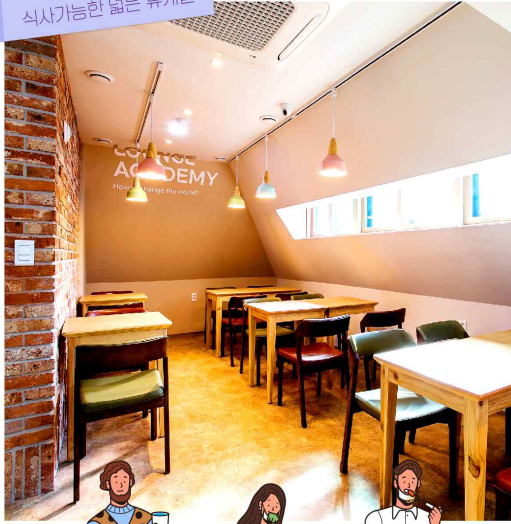

박문각 임용 연계 관리형 독서실

임용고시생을 위한 최상의 공간
아카데미라운지 노량진독서실

1 도보 3분내 위치, 365일 오픈

컬법거리 스타벅스 옆 위치 | 박문각 임용과 최단거리 독서실
06시~24시까지 운영

2 학습을 위한 맞춤 시설

1인실 or 일반실 선택 가능 | 노량진 최대 넓이 책상
그룹 스터디룸 | 동영상 정취실 | 프린터 이용 무료

3 쾌적한 휴게공간

식사 가능한 넓은 휴게실 | 각종 알음 점수기
커피 및 음료 제공 | 샤워실 및 비데 설치

식사가능한 넓은 휴게실

샤워실

비데

4 출석체크 및 데이터 제공

각교시별 이동식 출석체크 | 학습 시간 누적 데이터 제공

5 합리적 가격

21만원 → 17만원 (박문각 임용 관리반 특전)
1인실 선택도 동일가격 적용